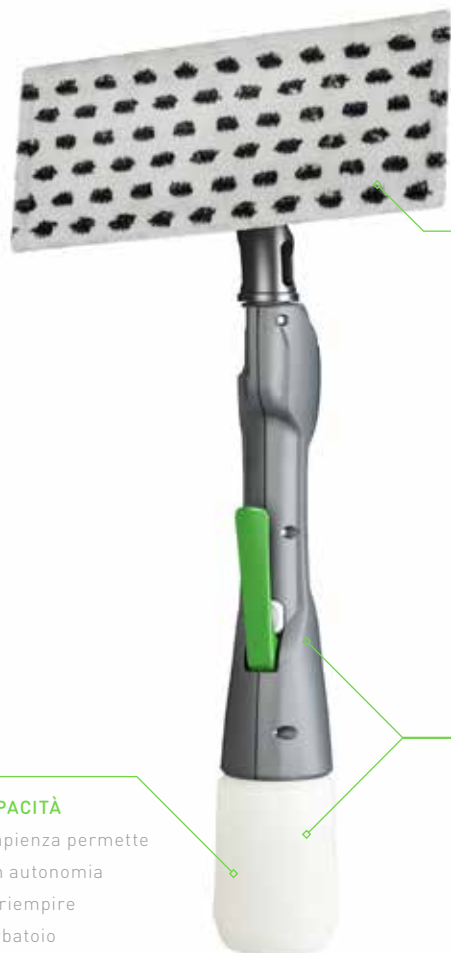

PULEX™

CLEANO 30

PULIZIA ASSOLUTA SENZA SFORZI

SISTEMA DI NEBULIZZAZIONE

Che eroga la giusta quantità di soluzione ad ogni spruzzo (1 cc), garantendo un controllo dei costi e una riduzione dei consumi

SERBATOIO ALTA CAPACITÀ

Con i suoi 200 cc di capienza permette di svolgere il lavoro in autonomia senza la necessità di riempire frequentemente il serbatoio

AMPIA GAMMA DI PAD

5 tipi di pad per pulire ogni tipo di superficie e dotati di supporto in velcro pratico da agganciare

MENO FATICA

La forma ergonomica del manico facilita la presa dell'operatore aumentandone la precisione di pulizia e riducendone lo sforzo.

GIUNTO SNODATO

PER RAGGIUNGERE I PUNTI PIÙ DIFFICILI

L'innovativo giunto robusto e totalmente flessibile permette al Cleano tramite una semplice rotazione del manico di raggiungere con facilità anche gli angoli più alti, difficilmente raggiungibili se non con l'utilizzo di scale o trabatelli.

SGANCIO RAPIDO DEL FILTRO

PULIRE IL FILTRO NON È MAI STATO COSÌ VELOCE

Lo sgancio facilitato del filtro ne permette una pulizia rapida ed efficace.

member of

IPC

PAD CLEANO

GLASS MOP

IDEALE PER